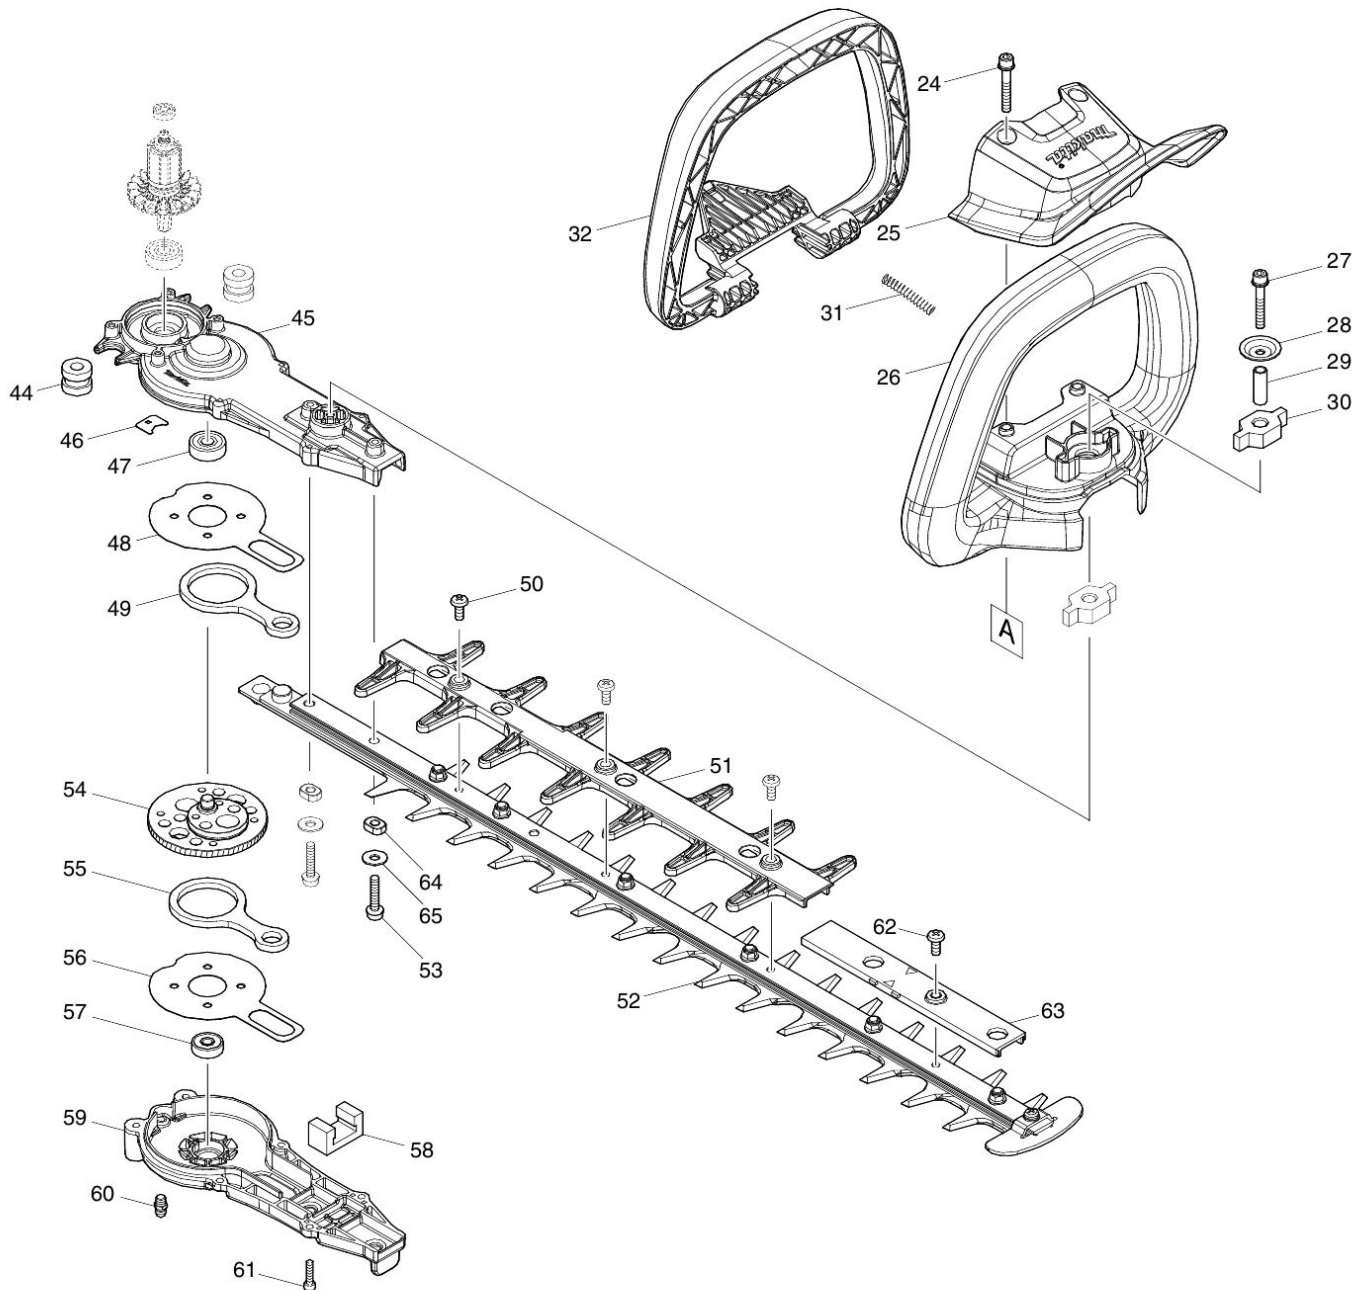

Nr.	Part nr.	Name
001	458406-0	Blokkeerhendel L DUH501
002	183J51-9	Handgreepset DUH 501
002C10	263005-3	Rubber Pen 6 AC320H P
003	140A04-7	Controler sub DUH501/601/751
003C10	806G56-1	Label Indicatie DUH501
003C20	817C42-3	Label schakel DUH501
004	458570-7	Schuifplaat DUH501
005	458405-2	Blokkeerarm DUH501
006	234204-4	Drukveer 8 Ht2350D
007	650781-2	Schakelaar C3 Jw-6B-P Uc353D
008	458403-6	Deblokkeer handel DUH501
009	458404-4	Schakelaarhandel R DUH501
010	232454-5	Torsieveer 10 DUH501
011	620K06-4	Controller DUH501 P
012	644809-6	Aansluitunit Djr186 A
013	854J93-7	Label serienr DUH501
014	183J51-9	Handgreepset DUH 501
014C10	263005-3	Rubber Pen 6 AC320H P
015	266326-2	Tap Schroef 4X18mm P
015-1	265B67-9	Tapschr 4x18mm DGA520 A
016	458407-8	Blokkeerhendel R DUH501
017	266326-2	Tap Schroef 4X18mm P
017-1	265B67-9	Tapschr 4x18mm DGA520 A
018	854J88-0	Naamplaat DUH501
019	183K21-4	Behuizing DUH501
019C10	252143-6	Moer M5X8 DUH501
019C20	424344-8	Stootbuffer Ms246.4
020	651083-9	Schakelaar C3Xa-1Pspm Dsp600
021	266326-2	Tap Schroef 4X18mm P
021-1	265B67-9	Tapschr 4x18mm DGA520 A
022	183K21-4	Behuizing DUH501
022C10	252143-6	Moer M5X8 DUH501
022C20	424344-8	Stootbuffer Ms246.4
023	266326-2	Tap Schroef 4X18mm P
023-1	265B67-9	Tapschr 4x18mm DGA520 A
024	265182-7	Schroef 5X25 DUH501 P
025	458399-1	Beschermerkap DUH501
026	458400-2	Handgreep DUH501/601/751
027	251476-6	Inbusbout M5X35Mm P
027-1	265D13-4	Inbusbout M5X35Mm A
028	253416-0	Komring 10 DUH501
029	257678-2	Bus 6 DUH501
030	422260-8	Rubber bus 8 DUH501
031	233222-9	Drukveer 5 DUH501
032	458402-8	Schakelaarhandel F DUH501
033	422261-6	Rubber bus DUH501